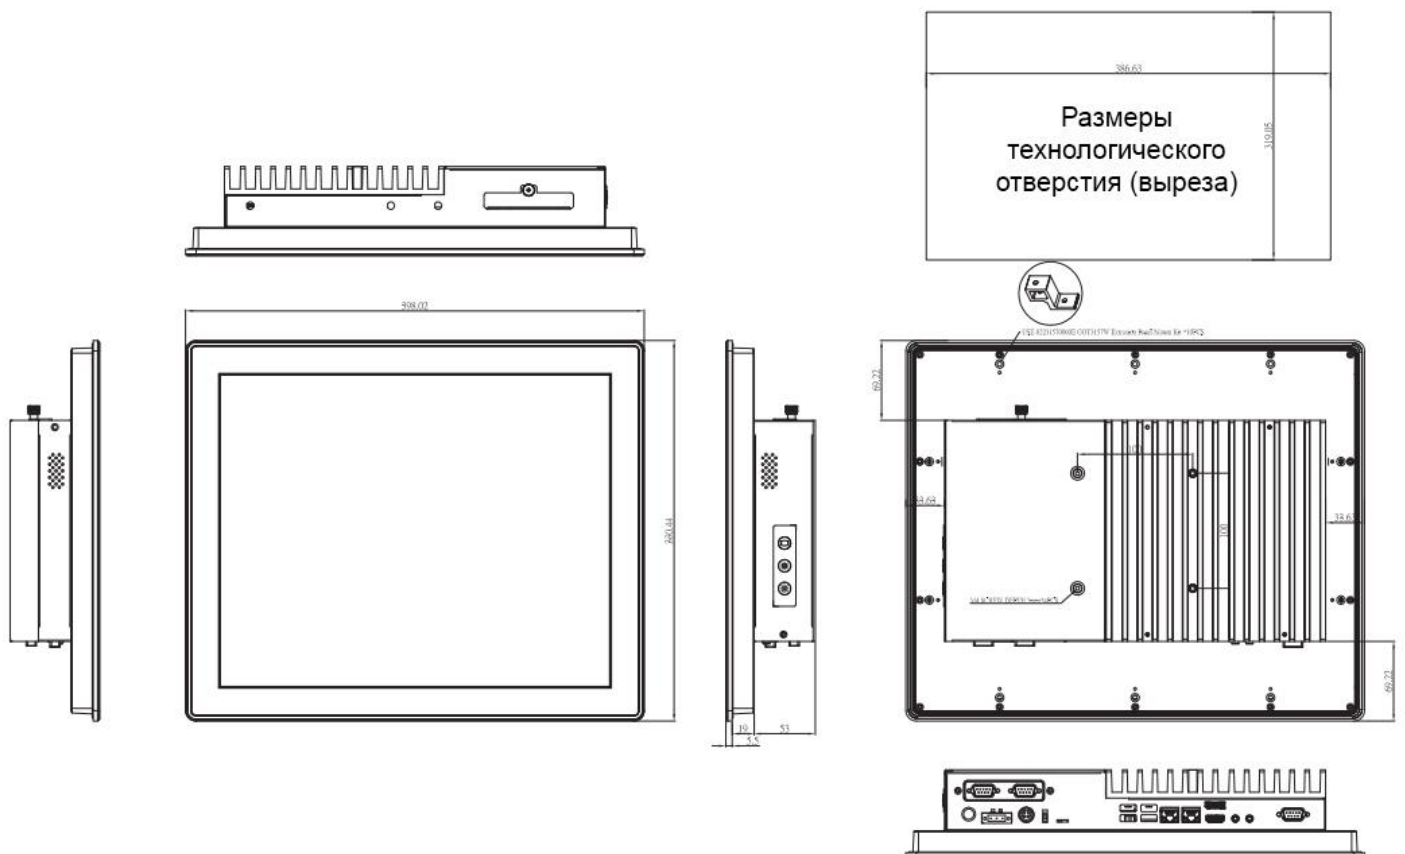

Размеры и габариты